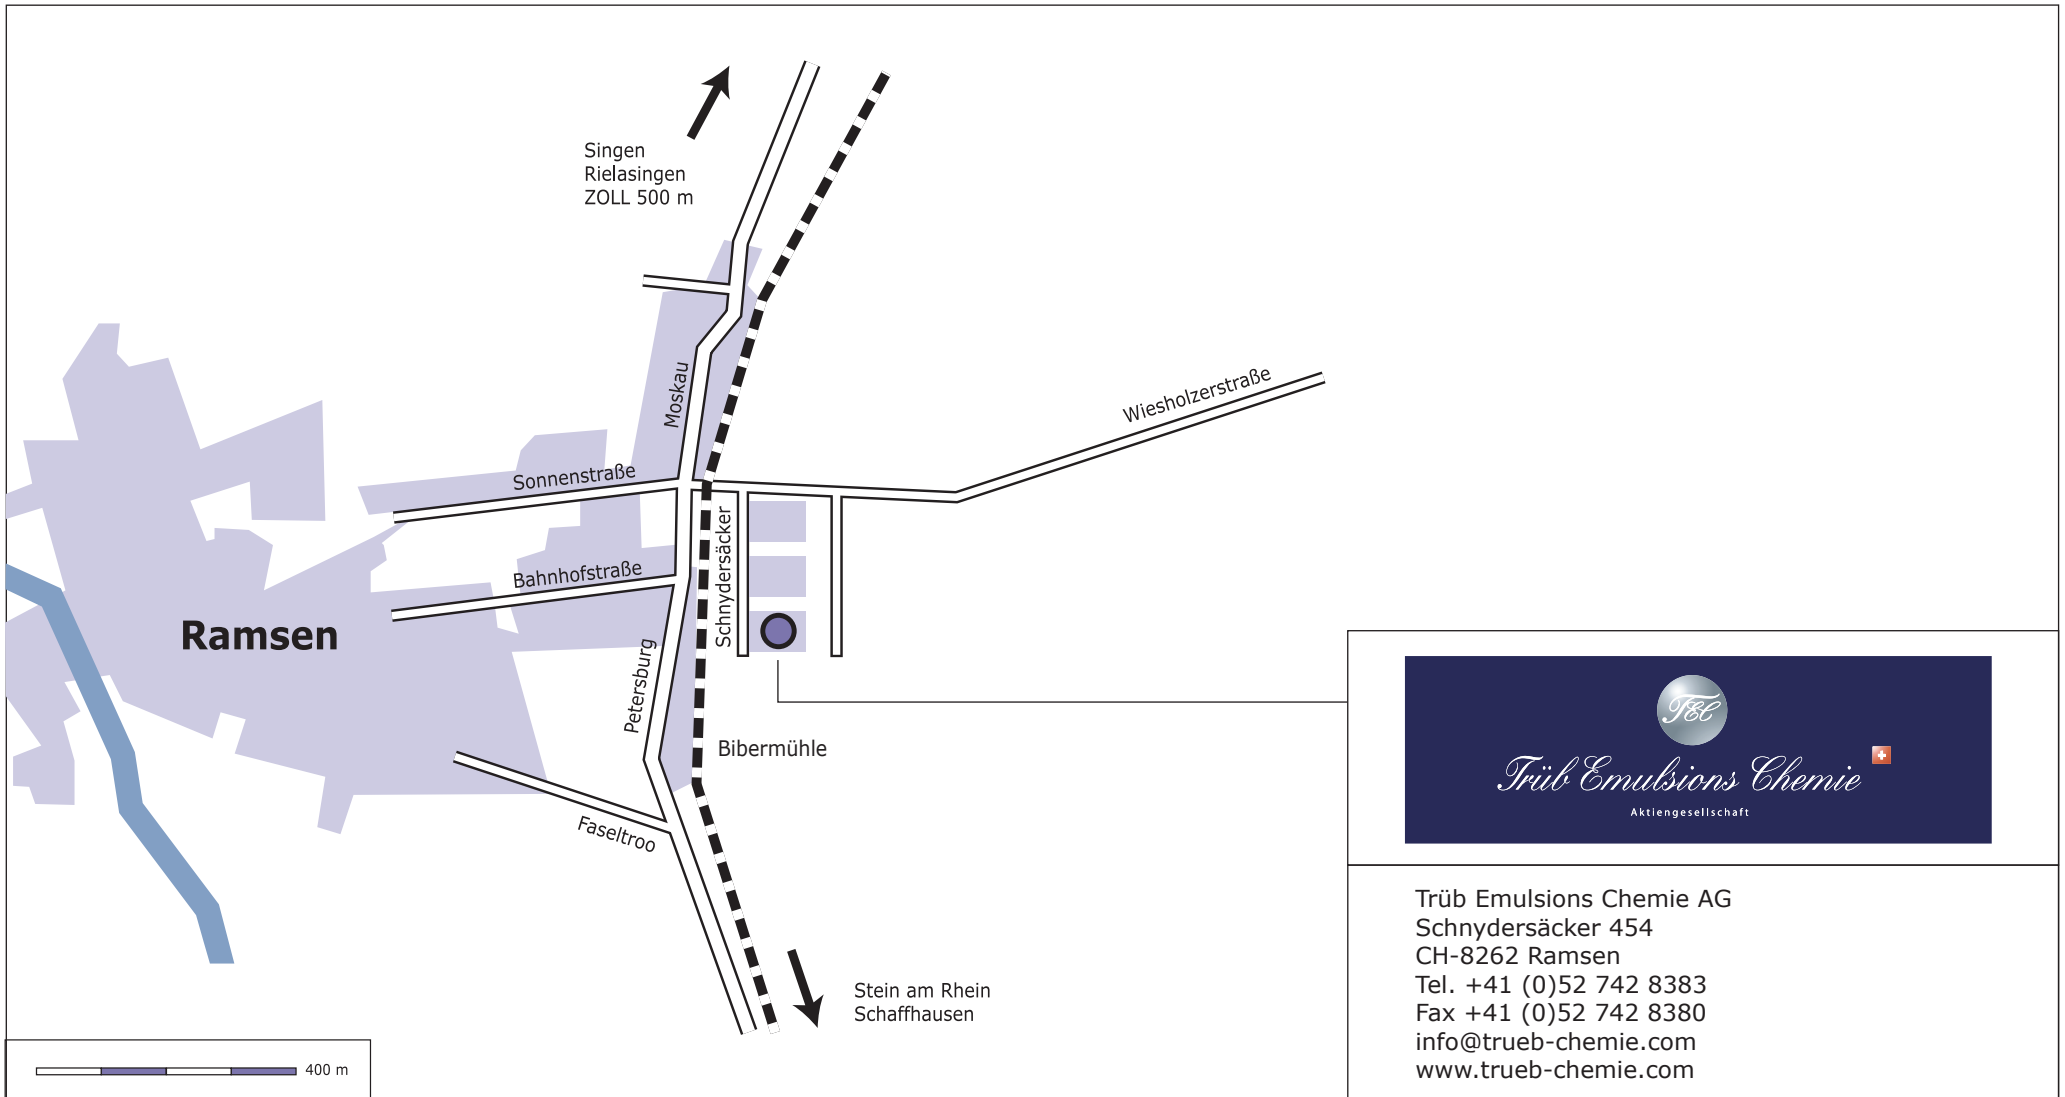

Trüb Emulsions Chemie AG
Schnydersäcker 454
CH-8262 Ramsen
Tel. +41 (0)52 742 8383
Fax +41 (0)52 742 8380
info@trueb-chemie.com
www.trueb-chemie.com